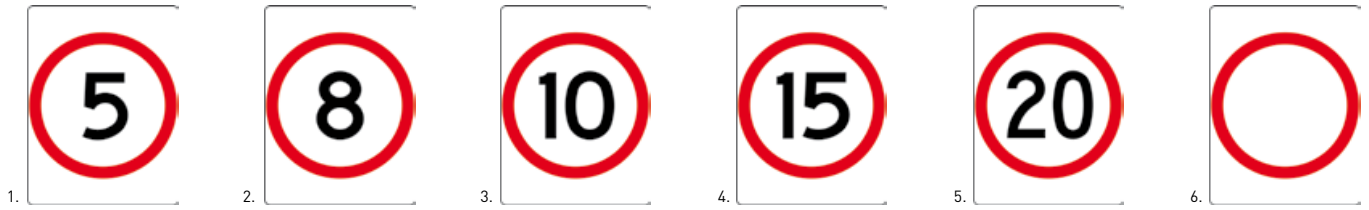

Road & Traffic Signs

Size	450 x 600	450 x 600
Description	Reflective Class 1 1.6 Aluminium	Non Reflective .6 Colorbond
1. 5 kph	PRS3	PRS62
2. 8 kph	PRS4	PRS63
3. 10 kph	PRS5	PRS64

Size	450 x 600	450 x 600
Description	Reflective Class 1 1.6 Aluminium	Non Reflective .6 Colorbond
4. 15 kph	PRS6	PRS65
5. 20 kph	PRS7	PRS66
6. Any Speed (Customised)	841406	841147